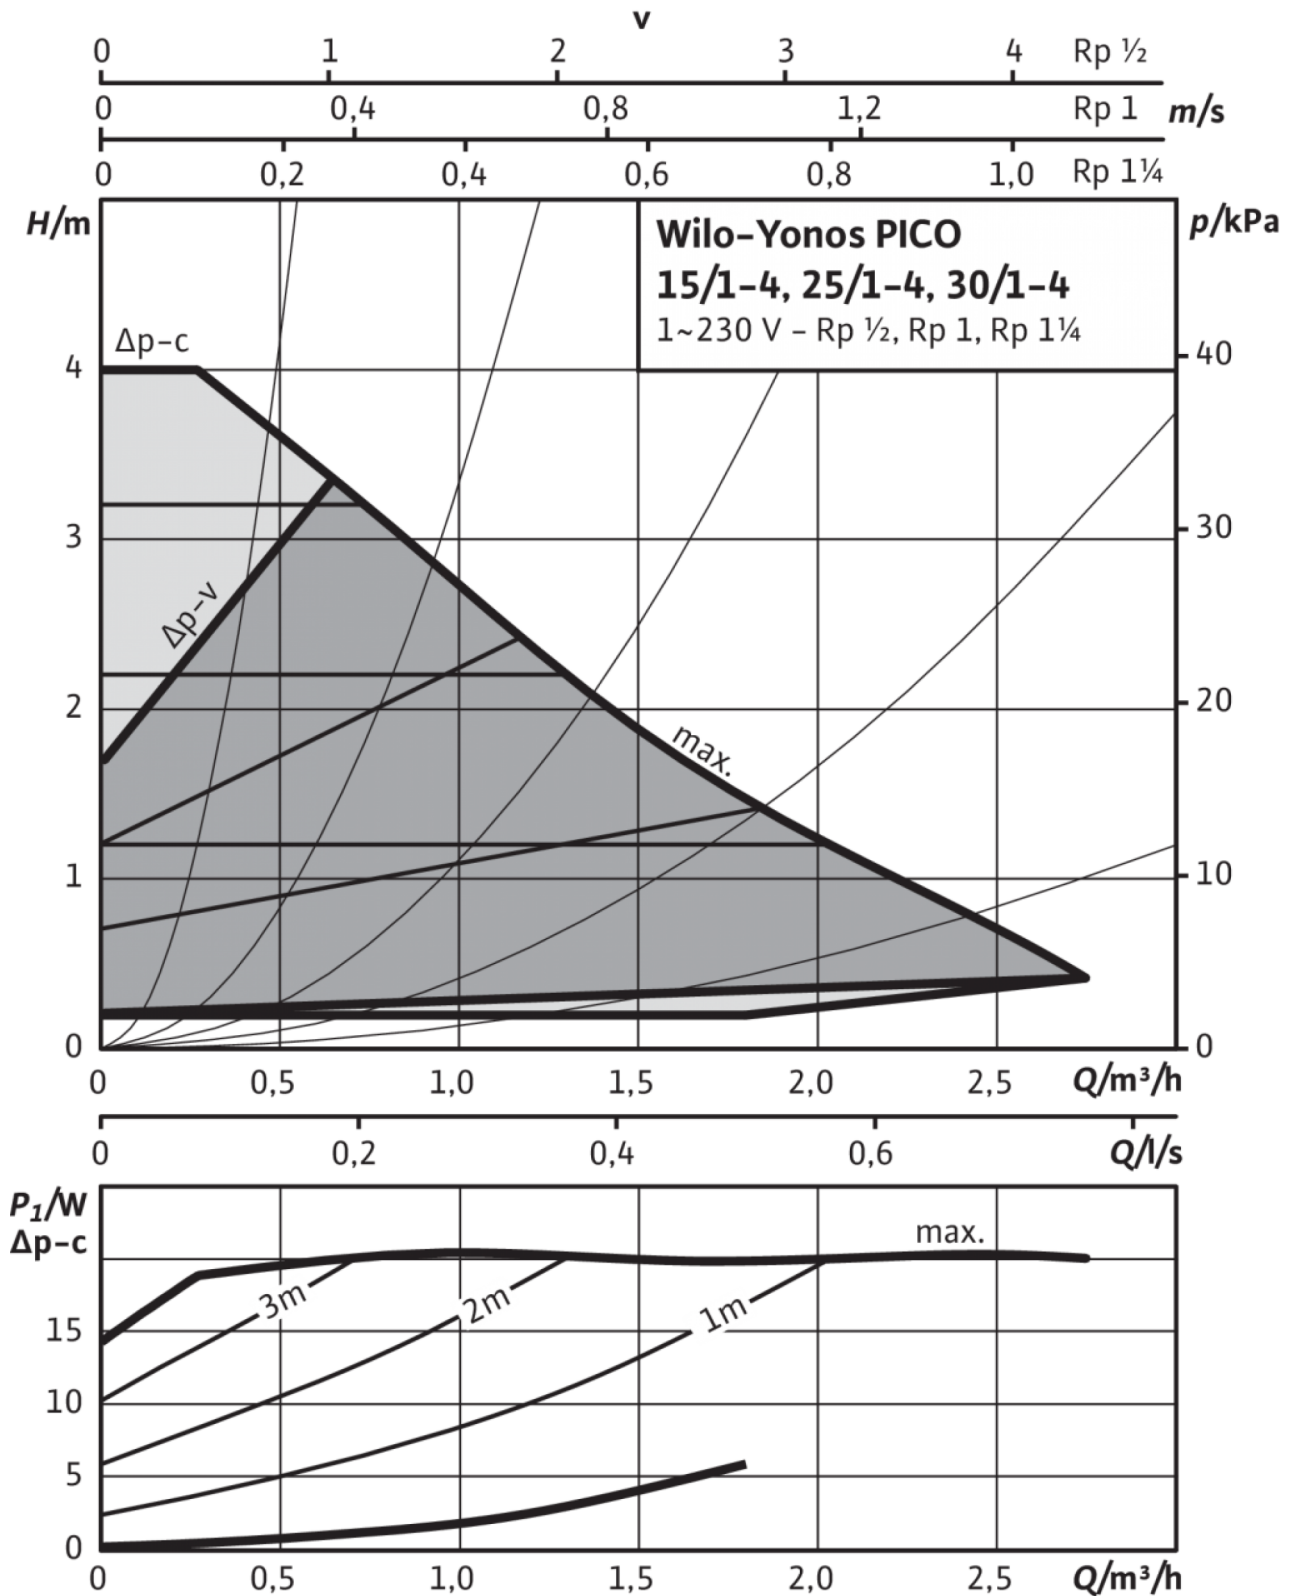

## Характеристики: Yonos PICO 25/1-4-130

Yonos PICO 15/1-4, 25/1-4, 30/1-4,  $\Delta p-v$  (variable)

Yonos PICO 15/1-4, 25/1-4, 30/1-4,  $\Delta p-c$  (constant)