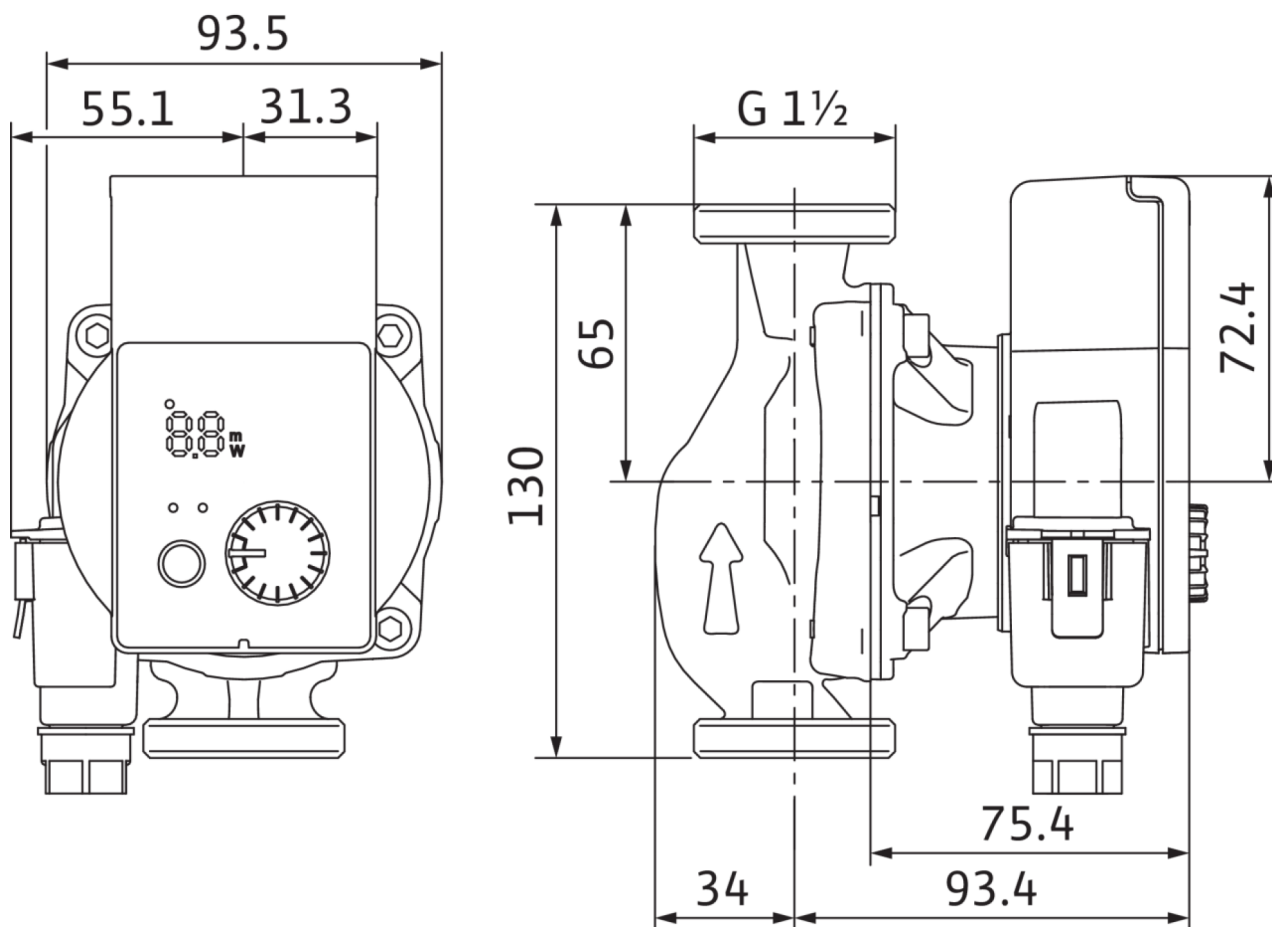

Размеры и габаритные чертежи: Yonos PICO 25/1-4-130

4215514_ConGraph_yonos_pico_row_130_dim_01_1708