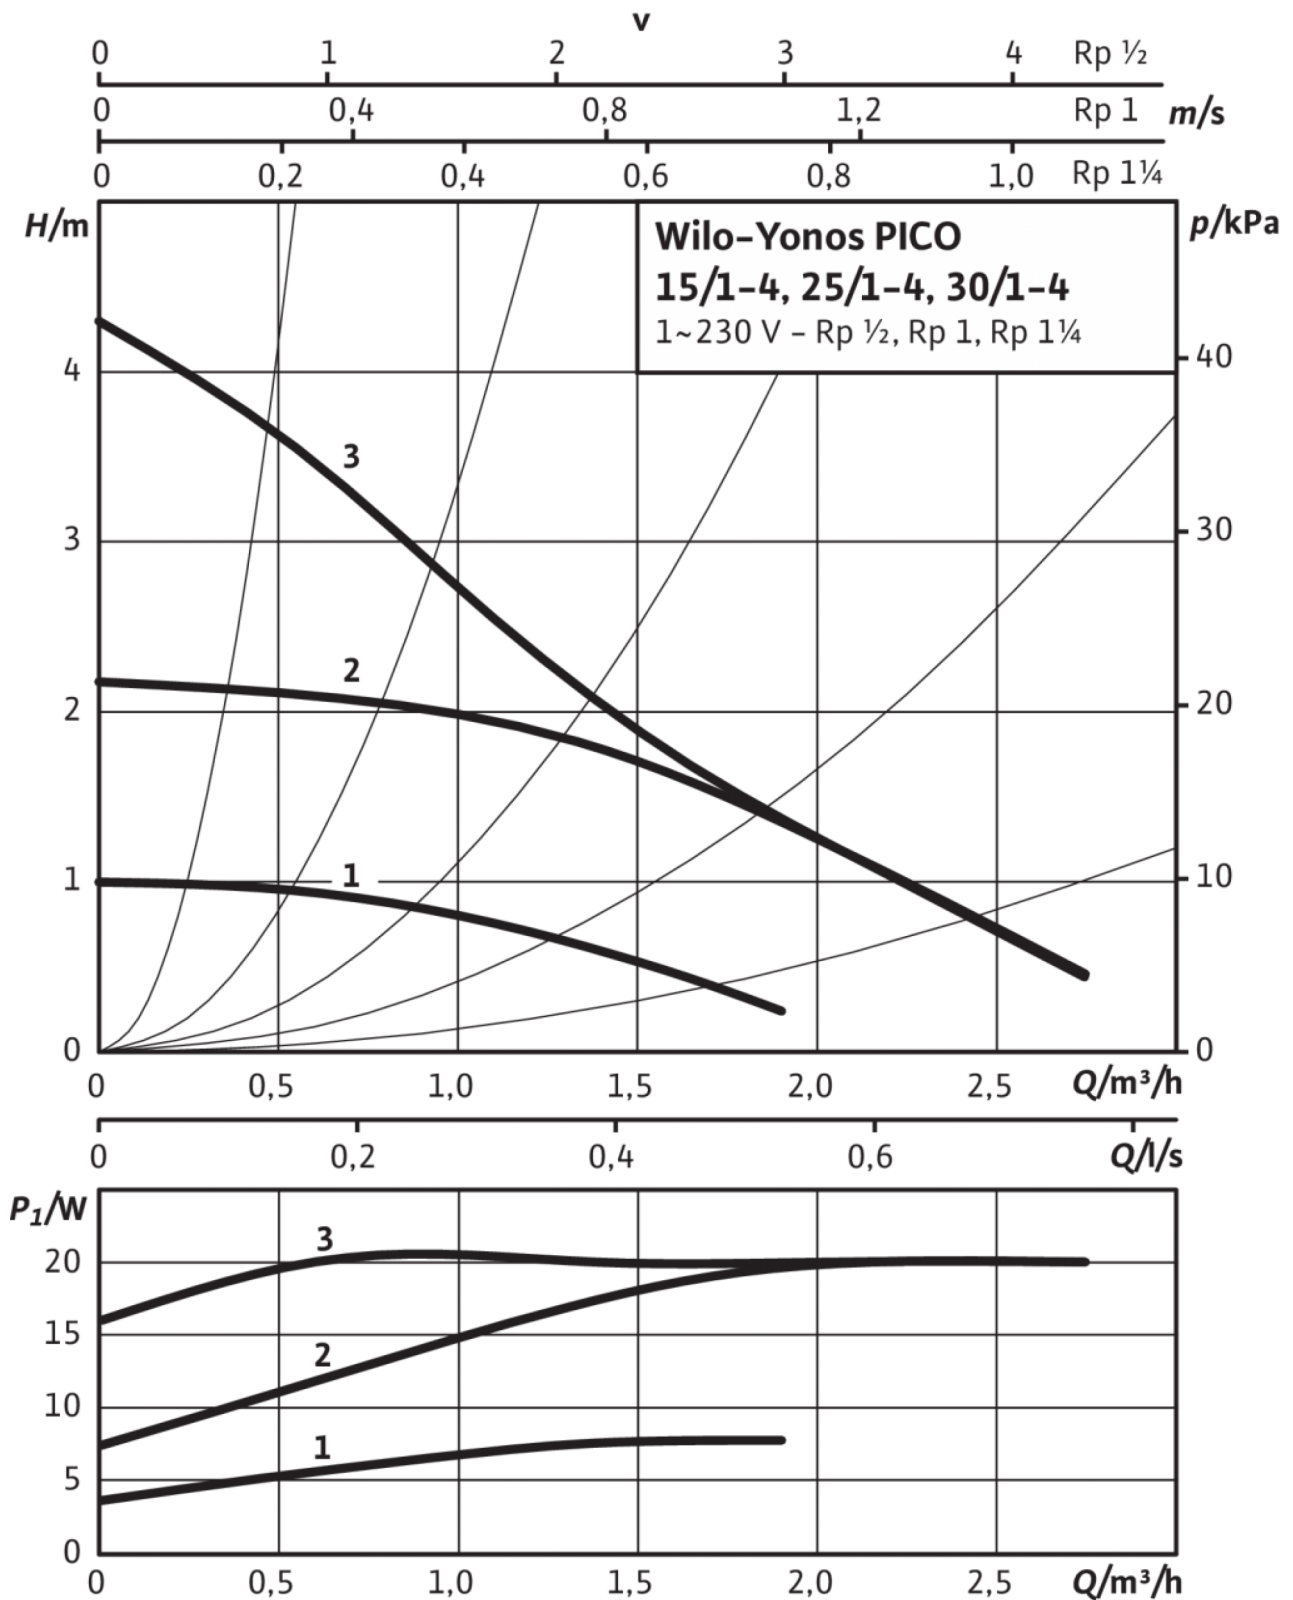

Характеристики: Yonos PICO 25/1-4-130

Yonos PICO 15/1-4, 25/1-4, 30/1-4, Δp -c (constant)