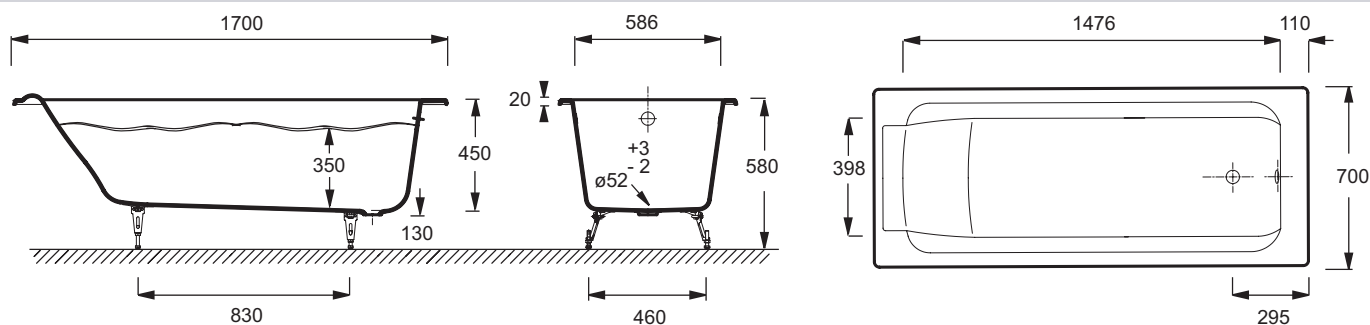

E2947

Коллекция: PARALLEL

Отделки*:

00 - Белый

Общие характеристики:

Преимущества для конечного пользователя

- Дизайн: современные геометрические формы
- Комфорт: Двухместная ванна с поддерживающей спинкой и встроенным подголовником

Технические характеристики

- РАЗМЕРЫ (СМ): 170 x 70 x 45 см
- МАТЕРИАЛ: Чугун
- ОБЪЕМ: 199/129
- ДИАМЕТР СЛИВА: 5.2 см
- НОЖКИ: Не в комплекте
- СЛИВ: Не в комплекте
- Без отверстий для ручек
- ВЕС: 90 кг
- ТИП УСТАНОВКИ: Встраиваемые
- ФОРМА: Прямоугольные
- ДОПОЛНИТЕЛЬНАЯ ИНФОРМАЦИЯ: Установка к стене
- СТУПЕНЬКА: Не в комплекте
- Размеры основания: 120 x 40 см

Общая информация

Спецификация продукта: Ванна 170 x 70 см без отверстий для ручек. E2947. Коллекция: PARALLEL. РАЗМЕРЫ (СМ): 170 x 70 x 45 см. ВЕС: 90 кг. МАТЕРИАЛ: Чугун. ТИП УСТАНОВКИ: Встраиваемые. ОБЪЕМ: 199/129. ФОРМА: Прямоугольные. ДИАМЕТР СЛИВА: 5.2 см. ДОПОЛНИТЕЛЬНАЯ ИНФОРМАЦИЯ: Установка к стене. НОЖКИ: Не в комплекте. СТУПЕНЬКА: Не в комплекте. СЛИВ: Не в комплекте. Размеры основания: 120 x 40 см. Без отверстий для ручек.