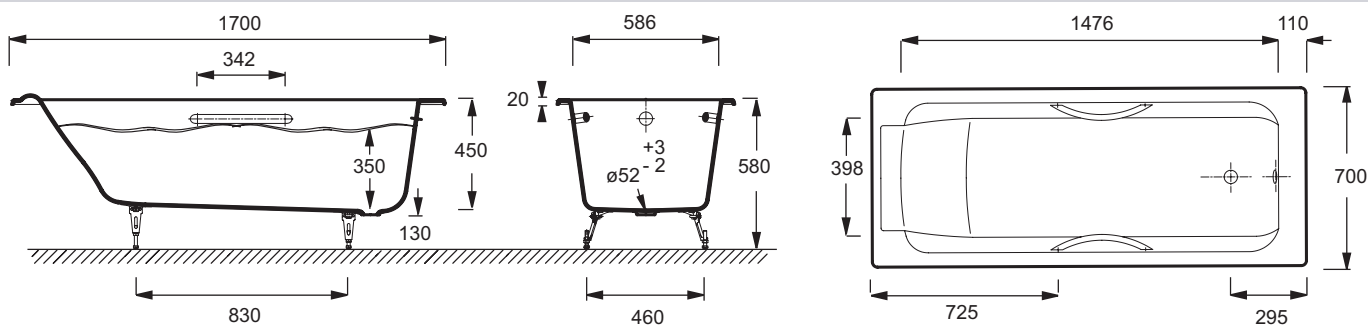

E2948

Коллекция: PARALLEL

Отделки*:

00 - Белый

Общие характеристики:

Преимущества для конечного пользователя

- Дизайн: современные геометрические формы
- Комфорт: Двухместная ванна с поддерживающей спинкой и встроенным подголовником

Технические характеристики

- РАЗМЕРЫ (СМ): 170 x 70 x 45 см
- МАТЕРИАЛ: Чугун
- ОБЪЕМ: 199/129
- ДИАМЕТР СЛИВА: 5.2 см
- НОЖКИ: Не в комплекте
- СЛИВ: Не в комплекте
- Без отверстий для ручек
- ВЕС: 90 кг
- ТИП УСТАНОВКИ: Встраиваемые
- ФОРМА: Прямоугольные
- ДОПОЛНИТЕЛЬНАЯ ИНФОРМАЦИЯ: Установка к стене
- СТУПЕНЬКА: Не в комплекте
- Размеры основания: 120 x 40 см

Общая информация

Спецификация продукта: Ванна 170 x 70 см с отверстиями для ручек. E2948. Коллекция: PARALLEL. РАЗМЕРЫ (СМ): 170 x 70 x 45 см. ВЕС: 90 кг. МАТЕРИАЛ: Чугун. ТИП УСТАНОВКИ: Встраиваемые. ОБЪЕМ: 199/129. ФОРМА: Прямоугольные. ДИАМЕТР СЛИВА: 5.2 см. ДОПОЛНИТЕЛЬНАЯ ИНФОРМАЦИЯ: Установка к стене. НОЖКИ: Не в комплекте. СТУПЕНЬКА: Не в комплекте. СЛИВ: Не в комплекте. Размеры основания: 120 x 40 см. Без отверстий для ручек.