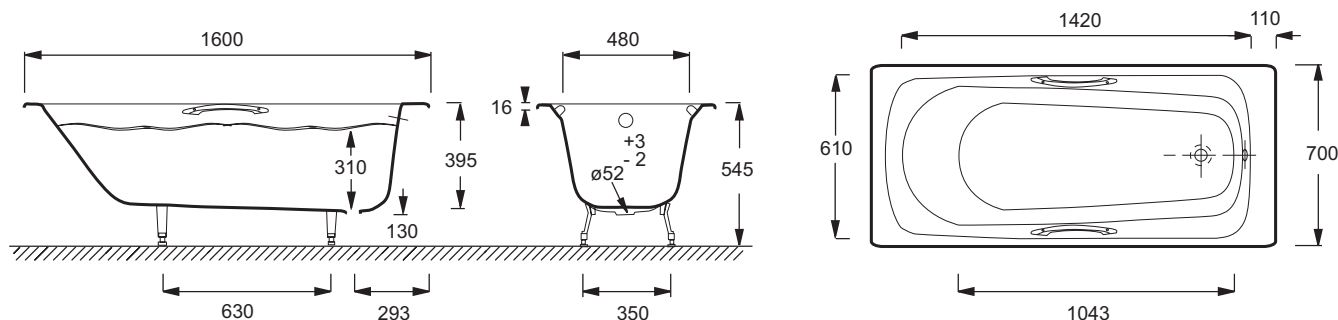

### Технические характеристики

- РАЗМЕРЫ (СМ): 160 x 70 x 39,50 см
- МАТЕРИАЛ: Чугун
- ОБЪЕМ: 139/69
- ДИАМЕТР СЛИВА: 5.2 см
- СТУПЕНЬКА: Не в комплекте
- Размеры основания: 80 x 40 см

- ВЕС: 91 кг
- ТИП УСТАНОВКИ: Встраиваемые
- ФОРМА: Прямоугольные
- ДОПОЛНИТЕЛЬНАЯ ИНФОРМАЦИЯ: Установка к стене
- СЛИВ: Не в комплекте
- С отверстиями для ручек

### Общая информация

Спецификация продукта: Ванна 160 x 70 см с отверстиями для ручек. E2935. Коллекция: MELANIE. РАЗМЕРЫ (СМ): 160 x 70 x 39,50 см. ВЕС: 91 кг. МАТЕРИАЛ: Чугун. ТИП УСТАНОВКИ: Встраиваемые. ОБЪЕМ: 139/69. ФОРМА: Прямоугольные. ДИАМЕТР СЛИВА: 5.2 см. ДОПОЛНИТЕЛЬНАЯ ИНФОРМАЦИЯ: Установка к стене. СТУПЕНЬКА: Не в комплекте. СЛИВ: Не в комплекте. Размеры основания: 80 x 40 см. С отверстиями для ручек.